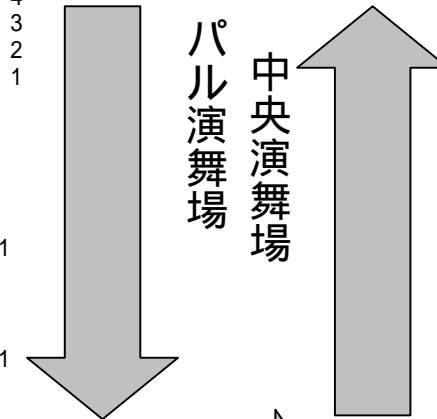

- 1 美踊連

中央	18:00
ひがし	18:30
純情	18:50
バル	19:20
桃園	20:05
高南	20:20
みなみ	20:50

- 1 天狗連
- 2 飛鳥連
- 3 中村橋連
- 4 江戸っ子連
- 5 三鷹商工連
- 6 えふあいえい連
- 7 誠連
- 8 苔作連
- 9 富道連
- 10 騒連中
- 11 花の木連
- 12 花道連
- 13 舞蝶連

中央	18:00
ひがし	18:35
純情	18:55
バル	19:25
桃園	20:10
高南	20:25
みなみ	20:55