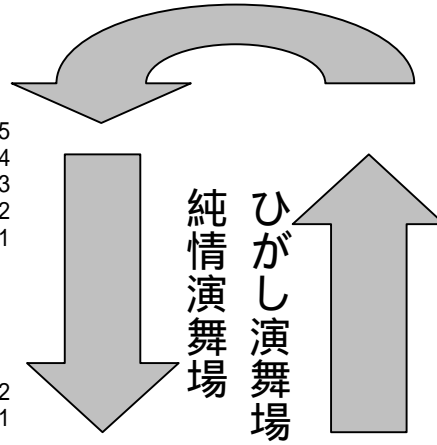

バル	18:00
桃園	18:55
高南	19:10
みなみ	19:40
ルック1	20:00
ルック2	20:20

- はまる連 5
- 練馬きたまちじゃ馬連 4
- かせい連 3
- 紅連 2
- のびゆく連 1

バル	18:00
桃園	18:50
高南	19:05
みなみ	19:35
ルック1	19:55
ルック2	20:15

- あげお小粋連 1

バル	18:00
桃園	18:45
高南	19:00
みなみ	19:30
ルック1	19:50
ルック2	20:10
中央	20:55

- 志留波阿連 1

ルック2	18:00
中央	18:50
ひがし	19:20
純情	19:45
バル	20:10
桃園	20:55

- 江戸浮連 1
- 山形んだず連 2
- むさし南連 3
- 八王子千人連 4
- 晃妙連 5

ルック1	18:00
ルック2	18:20
中央	19:10
ひがし	19:40
純情	20:05
バル	20:30

- ひさご連 1
- 美遊ひよこ連 2
- 初台連 3
- 新粋連 4
- きまぐ連 5